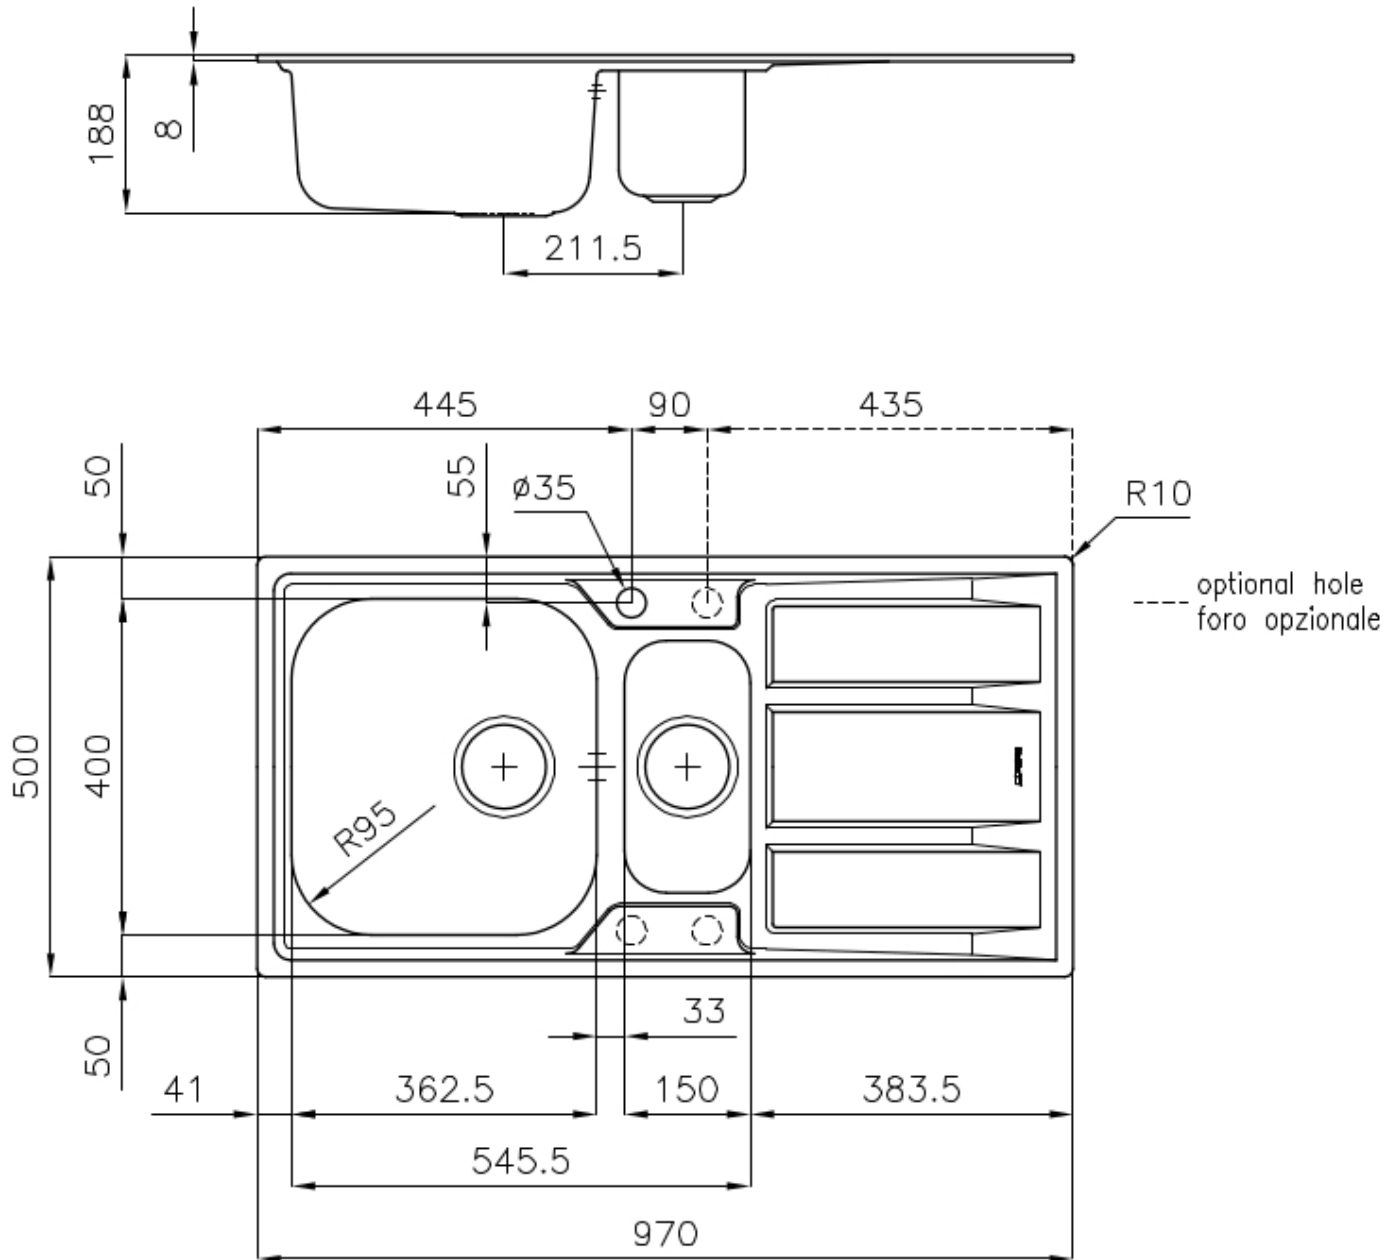

TECNISCHE DATEN